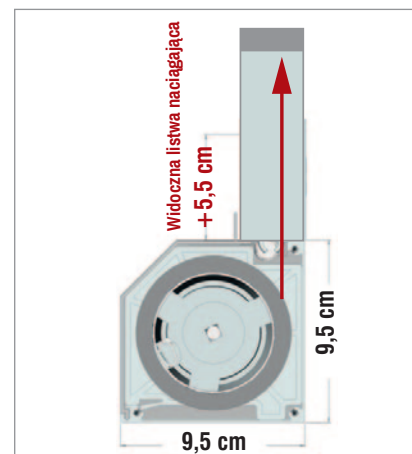

Kasetka:

- Dwuczęściowa obustronnie zamknięta kasetka aluminiowa z przednią osłoną rewizyjną ściętą pod kątem 45 °
- Przekrój 95 x 95 mm
- Osłony boczne wykonane z odlewanego ciśnieniowo aluminium
- z wbudowanymi rolnkami prowadzącymi do linek napinających

UNO 95

Możliwe kształty

Okna prostokątne

Okna trójkątne

Okna półokrągłe/lukowe

OKNO PROSTOKĄTNE TYP 1 jednoczęściowe z prowadzeniem linkowym

Minimalna/maksymalna szerokość i wysokość zależy od doboru systemu i sytuacji montażowej danego obiektu.

OKNO ŁUKOWE OKRĄGŁE TYP 2 jednoczęściowe

Minimalna/maksymalna szerokość i wysokość zależy od doboru systemu i sytuacji montażowej danego obiektu.

OKNO ŁUKOWE TYP 3 jednoczęściowe

Minimalna/maksymalna szerokość i wysokość zależy od doboru systemu i sytuacji montażowej danego obiektu.

UNO95 Markiza fasadowa

Cena sprzedaży w PLN z VAT, plus opakowanie i transport

od
6.300 PLN
Szer. 80 x wys. 80 cm

Informacje techniczne

- min. szerokość: 89 cm
- max. szerokość: **300 cm** (dla wysokości do 200 cm)
- min. wysokość konstrukcji: 80 cm
- max. wysokość: **250 cm** (przy szerokości do 200 cm)