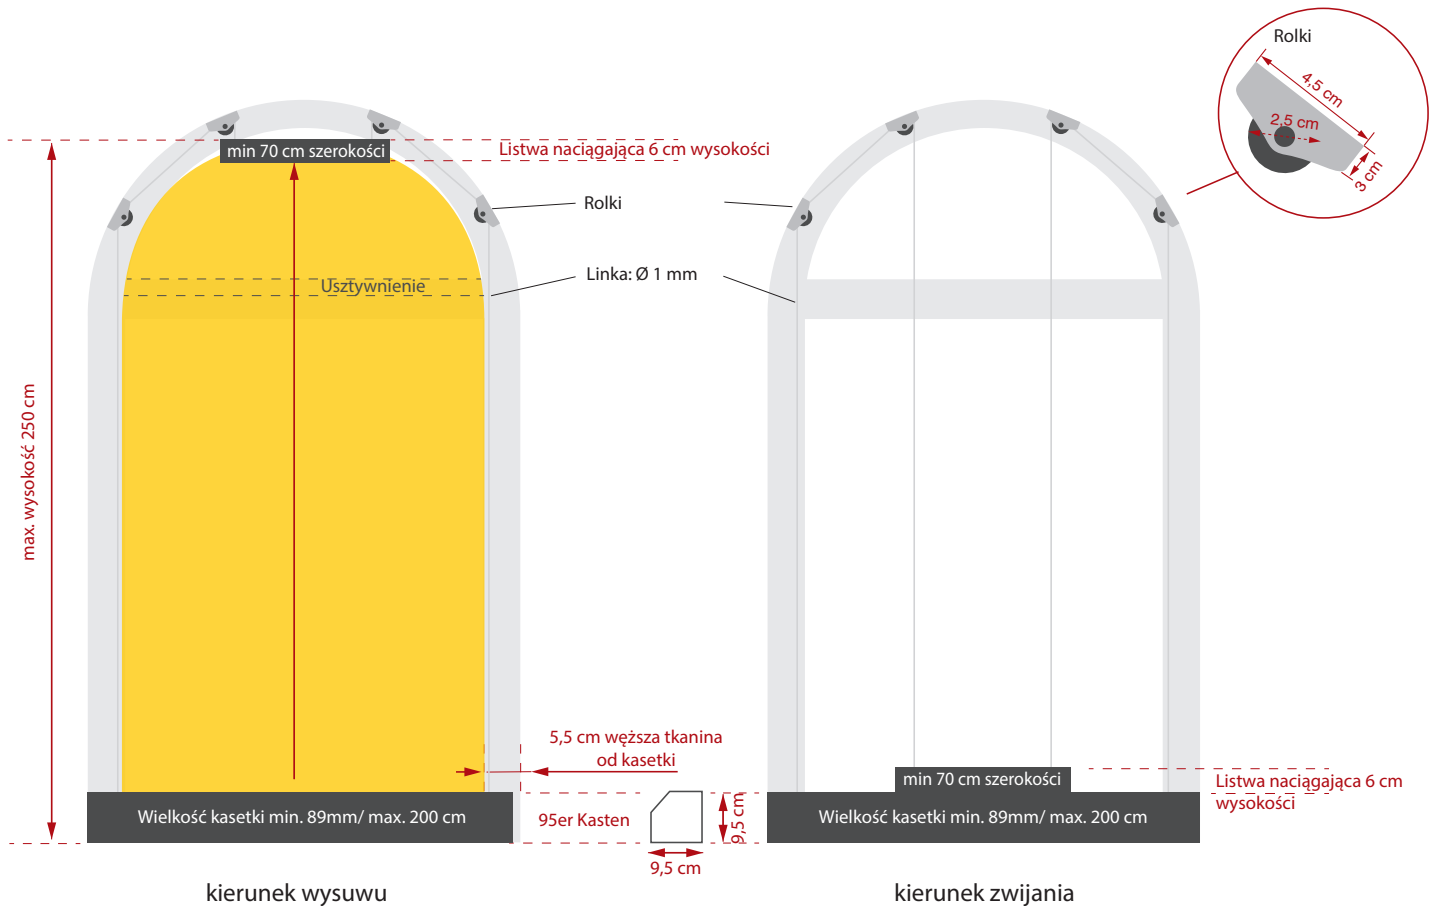

Kasetka:

- Dwuczęściowa obustronnie zamknięta kasetka aluminiowa z przednią osłoną rewizyjną ściętą pod kątem 45 °
- Przekrój 95 x 95 mm
- Osłony boczne wykonane z odlewanego ciśnieniowo aluminium
- z wbudowanymi rolnkami prowadzącymi do linek napinających

UNO 95

Możliwe kształty

Okna prostokątne

Okna trójkątne

Okna półokrągłe/lukowe

OKNO PROSTOKĄTNE TYP 1 jednoczęściowe z prowadzeniem linkowym

Minimalna/maksymalna szerokość i wysokość zależy od doboru systemu i sytuacji montażowej danego obiektu.

OKNO ŁUKOWE OKRĄGŁE TYP 2 jednoczęściowe

Minimalna/maksymalna szerokość i wysokość zależy od doboru systemu i sytuacji montażowej danego obiektu.

OKNO ŁUKOWE TYP 3 jednoczęściowe

Minimalna/maksymalna szerokość i wysokość zależy od doboru systemu i sytuacji montażowej danego obiektu.

UNO95 Markiza fasadowa

Cena sprzedaży w PLN z VAT, plus opakowanie i transport

od
6.300 PLN
Szer. 80 x wys. 80 cm

Informacje techniczne

- min. szerokość: 89 cm
- max. szerokość: **300 cm** (dla wysokości do 200 cm)
- min. wysokość konstrukcji: 80 cm
- max. wysokość: **250 cm** (przy szerokości do 200 cm)