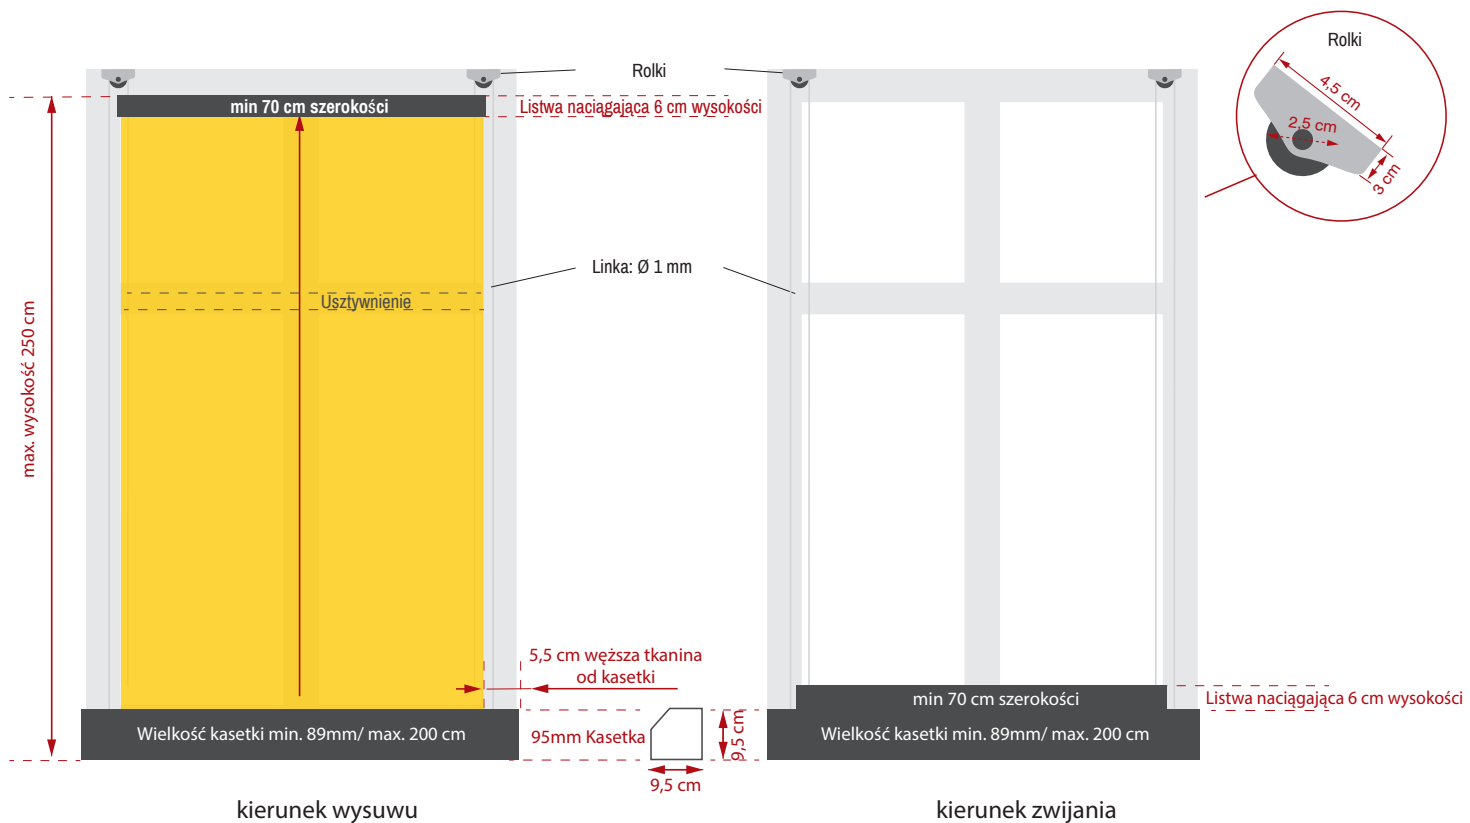

Kasetka:

- Dwuczęściowa obustronnie zamknięta kasetka aluminiowa z przednią osłoną rewizyjną ściętą pod kątem 45 °
- Przekrój 95 x 95 mm
- Osłony boczne wykonane z odlewanego ciśnieniowo aluminium
- z wbudowanymi rolnkami prowadzącymi do linek napinających

UNO 95

Możliwe kształty

Okna prostokątne

Okna trójkątne

Okna półokrągłe/lukowe

OKNO PROSTOKĄTNE TYP 1 jednoczęściowe z prowadzeniem linkowym

Minimalna/maksymalna szerokość i wysokość zależy od doboru systemu i sytuacji montażowej danego obiektu.

OKNO ŁUKOWE OKRĄGŁE TYP 2 jednoczęściowe

Minimalna/maksymalna szerokość i wysokość zależy od doboru systemu i sytuacji montażowej danego obiektu.

OKNO ŁUKOWE TYP 3 jednoczęściowe

Minimalna/maksymalna szerokość i wysokość zależy od doboru systemu i sytuacji montażowej danego obiektu.

UNO95 Markiza fasadowa

Cena sprzedaży w PLN z VAT, plus opakowanie i transport

od
6.300 PLN
Szer. 80 x wys. 80 cm

Informacje techniczne

- min. szerokość: 89 cm
- max. szerokość: **300 cm** (dla wysokości do 200 cm)
- min. wysokość konstrukcji: 80 cm
- max. wysokość: **250 cm** (przy szerokości do 200 cm)