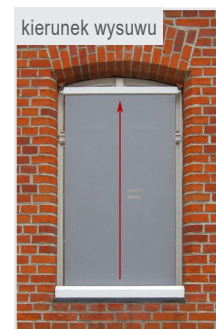

Rura nawojowa:

- Precyzyjna rura nawojowa ze stali ocynkowanej oraz specjalnym rowkiem kederowym
- Średnica 63 mm

Profil dolny:

- Dwuczęściowy aluminiowy profil dolny
- 25 x 55 mm
- Z bocznymi prowadnicami z PVC
- Zintegrowany mechanizm krążka linowego

Kolory profilu:

- kolor standardowy biały (RAL 9016)
- inne kolory z palety RAL za dopłatą

Tkanina:

- Serge 1% i 600
- Orchestra
- Sunworker
- Soltis 88 i 92
- Tkaniny tekstylne typ screen PCV niepalne , B1
- inne tkaniny na zamówienie

Sterowanie:

- Specjalny napęd elektryczny 230 V, 50 Hz, moc 140 W, klasa ochrony IP44 z ochroną termiczną, wbudowanym kondensatorem
- Poziom emisji hałasu ≤ 70 dB zgodnie z EN ISO 12100-2: 2003
- Regulacja położenia krańcowego EasyClick bezpośrednio na głowicy silnika dla górnych i dolnych położań krańcowych
- Wyjście kablowe lewe lub prawe
- Długość kabla 2,0 do 5,0 m

Zastosowanie:

- Do wewnątrz i na zewnątrz, szczególnie nadaje się do obiektów objętych ochroną zabytków
- Ze względu na zintegrowany system przeciwciągowy zastosowane są różne kierunki wysuwu tkaniny
- Na życzenie może być dostosowany do dużych obiektów
- Rozwiązania Można rozbudować o dodatkowe profile kasetowe
- Niestandardowe rozmiary na zapytanie