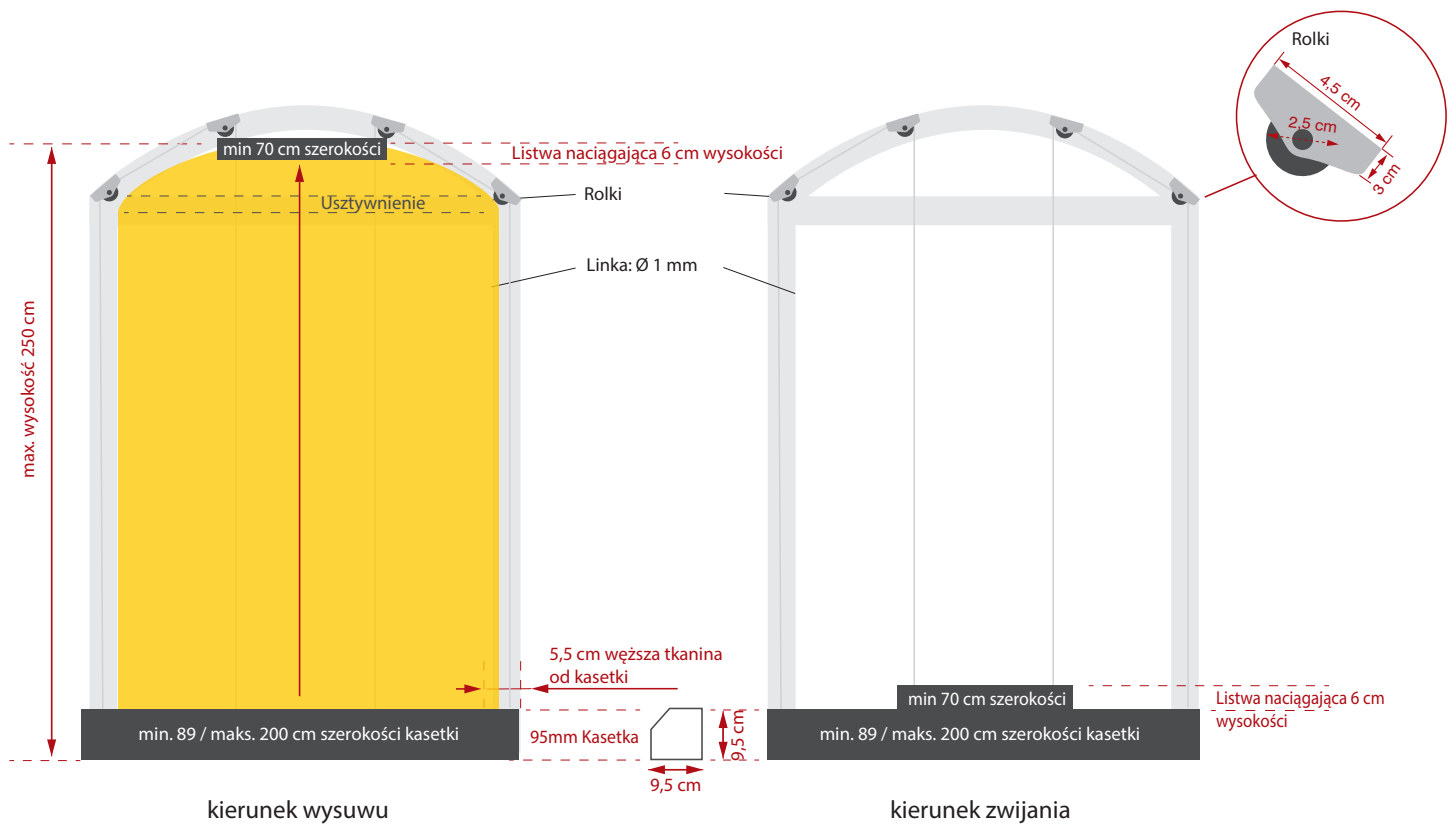

Kasetka:

- Dwuczęściowa obustronnie zamknięta kasetka aluminiowa z przednią osłoną rewizyjną ściętą pod kątem 45 °
- Przekrój 95 x 95 mm
- Osłony boczne wykonane z odlewanego ciśnieniowo aluminium
- z wbudowanymi rolnkami prowadzącymi do linek napinających

UNO 95

Możliwe kształty

Okna prostokątne

Okna trójkątne

Okna półokrągłe/lukowe

OKNO PROSTOKĄTNE TYP 1 jednoczęściowe z prowadzeniem linkowym

Minimalna/maksymalna szerokość i wysokość zależy od doboru systemu i sytuacji montażowej danego obiektu.

OKNO ŁUKOWE OKRĄGŁE TYP 2 jednoczęściowe

Minimalna/maksymalna szerokość i wysokość zależy od doboru systemu i sytuacji montażowej danego obiektu.

OKNO ŁUKOWE TYP 3 jednoczęściowe

Minimalna/maksymalna szerokość i wysokość zależy od doboru systemu i sytuacji montażowej danego obiektu.

UNO95 Markiza fasadowa

Cena sprzedaży w PLN z VAT, plus opakowanie i transport

od
6.300 PLN
Szer. 80 x wys. 80 cm

Informacje techniczne

- min. szerokość: 89 cm
- max. szerokość: **300 cm** (dla wysokości do 200 cm)
- min. wysokość konstrukcji: 80 cm
- max. wysokość: **250 cm** (przy szerokości do 200 cm)