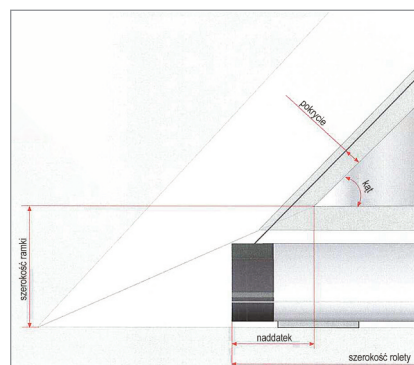

UNO Trójkąt - Roleta w kształcie trapezu

Roleta wewnętrzna sterowana z dołu do góry

podane ceny są cenami Złoty

Dane techniczne

max. Szerokość: 150 cm
max. Wysokość: 200cm
kolor konstrukcji: biały, srebrny
Kąt: S4: 45 ° do 75 °
(również asymetryczny)
S8: od 45 °
(również asymetryczny)
Sterowanie: Sznurkiem, również w roletcie trójkątnej (bez dodatkowych opłat)
Montaż: na skrzydle okna

Szczegóły

| Kąt | wyrażone w mm |
|-----|---------------|
| 45° | 70 |
| 50° | 63 |
| 55° | 57 |
| 60° | 52 |
| 65° | 53 |
| 70° | 49 |
| 75° | 50 |

Dopłata

Uchwyt: srebrny lub biały: + 33,84 PLN
szczotka czyszcząca
(do poszyć foliowych): + 74,16 PLN

Uchwyt klipsowy do ściany /
sufitu w kolorze białym lub srebrnym: + 14,64 PLN

SPRAWDŹ CENĘ!

UNO Trójkąt - Roleta w kształcie trapezu

Roleta wewnętrzna sterowana z dołu do góry

podane ceny są cenami Złoty

Cena sprzedaży