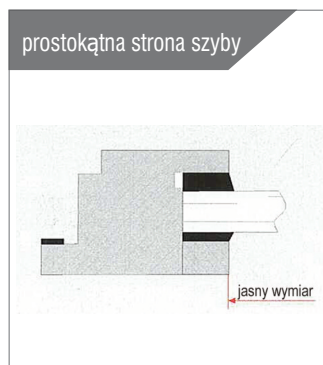

UNO Trójkąt - Roleta w kształcie trapezu

Roleta wewnętrzna sterowana z dołu do góry

podane ceny są cenami Złoty

Dane techniczne

max. Szerokość: 150 cm
max. Wysokość: 200cm
kolor konstrukcji: biały, srebrny
Kąt: S4: 45 ° do 75 °
(również asymetryczny)
S8: od 45 °
(również asymetryczny)
Sterowanie: Sznurkiem, również w roletcie trójkątnej (bez dodatkowych opłat)
Montaż: na skrzydle okna

Szczegóły

| Kąt | wyrażone w mm |
|-----|---------------|
| 45° | 70 |
| 50° | 63 |
| 55° | 57 |
| 60° | 52 |
| 65° | 53 |
| 70° | 49 |
| 75° | 50 |

Dopłata

Uchwyt: srebrny lub biały: + 33,84 PLN
szczotka czyszcząca
(do poszyć foliowych): + 74,16 PLN

Uchwyt klipsowy do ściany /
sufitu w kolorze białym lub srebrnym: + 14,64 PLN

SPRAWDŹ CENĘ!

UNO Trójkąt - Roleta w kształcie trapezu

Roleta wewnętrzna sterowana z dołu do góry

podane ceny są cenami Złoty

Cena sprzedaży