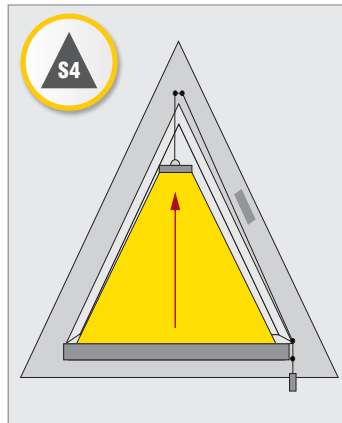

UNO Trójkąt - Roleta w kształcie trapezu

Roleta wewnętrzna sterowana z dołu do góry

podane ceny są cenami Złoty

Dane techniczne

max. Szerokość: 150 cm
max. Wysokość: 200cm
kolor konstrukcji: biały, srebrny
Kąt: S4: 45 ° do 75 °
(również asymetryczny)
S8: od 45 °
(również asymetryczny)
Sterowanie: Sznurkiem, również w roletcie trójkątnej (bez dodatkowych opłat)
Montaż: na skrzydle okna

Szczegóły

| Kąt | wyrażone w mm |
|-----|---------------|
| 45° | 70 |
| 50° | 63 |
| 55° | 57 |
| 60° | 52 |
| 65° | 53 |
| 70° | 49 |
| 75° | 50 |

Dopłata

Uchwyt: srebrny lub biały: + 33,84 PLN
szczotka czyszcząca
(do poszyć foliowych): + 74,16 PLN

Uchwyt klipsowy do ściany /
sufitu w kolorze białym lub srebrnym: + 14,64 PLN

SPRAWDŹ CENĘ!

UNO Trójkąt - Roleta w kształcie trapezu

Roleta wewnętrzna sterowana z dołu do góry

podane ceny są cenami Złoty

Cena sprzedaży