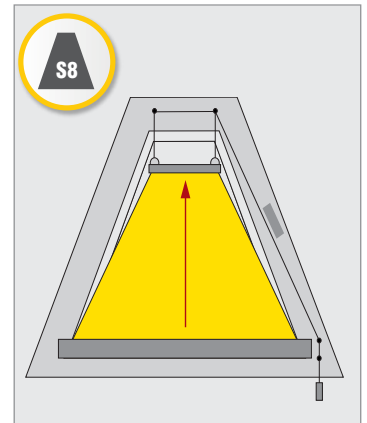

UNO Trójkąt - Roleta w kształcie trapezu

Roleta wewnętrzna sterowana z dołu do góry

podane ceny są cenami Złoty

Dane techniczne

max. Szerokość: 150 cm
max. Wysokość: 200cm
kolor konstrukcji: biały, srebrny
Kąt: S4: 45 ° do 75 °
(również asymetryczny)
S8: od 45 °
(również asymetryczny)
Sterowanie: Sznurkiem, również w roletcie trójkątnej (bez dodatkowych opłat)
Montaż: na skrzydle okna

Szczegóły

| Kąt | wyrażone w mm |
|-----|---------------|
| 45° | 70 |
| 50° | 63 |
| 55° | 57 |
| 60° | 52 |
| 65° | 53 |
| 70° | 49 |
| 75° | 50 |

Dopłata

Uchwyt: srebrny lub biały: + 33,84 PLN
szczotka czyszcząca
(do poszyć foliowych): + 74,16 PLN

Uchwyt klipsowy do ściany /
sufitu w kolorze białym lub srebrnym: + 14,64 PLN

SPRAWDŹ CENĘ!

UNO Trójkąt - Roleta w kształcie trapezu

Roleta wewnętrzna sterowana z dołu do góry

podane ceny są cenami Złoty

Cena sprzedaży