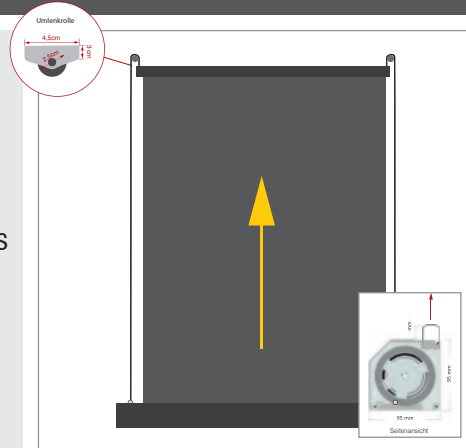

Anwendungsbereich: innen / außen

mind. Breite: 86 cm

max. Breite: 2 0 cm

max. Höhe: **280 cm**

Kasten: 95 x 95 mm

Profilfarben: weiß (RAL 9016); weitere RAL-Farben gegen Mehrpreis

Seitenführung: hochreißfestes Seil

Behänge: SOLTIS 86 / 92 / B92 weitere auf Anfrage

Bedienungen:

(Standard)

Solar mit Handsender: + 499 €

DETAILS

gerade Anlage UNO 95.2

schräge Anlage UNO 95.2

+ 198 €

gebogene Anlage UNO 95.2

+ 249 €

VK-PREISE

Bedienung: 230 V Motor

Höhe in cm	Breite in cm							
	bis 90	bis 100	bis 110	bis 120	bis 130	bis 140	bis 150	bis 160
bis 80	1499	1513	1527	1541	1555	1569	1583	1597
90	1510	1524	1539	1554	1569	1584	1599	1613
100	1521	1536	1552	1567	1583	1598	1614	1630
110	1532	1548	1564	1581	1597	1613	1629	1646
120	1543	1560	1577	1594	1611	1628	1645	1662
130	1554	1572	1589	1607	1625	1642	1660	1678
140	1565	1584	1602	1620	1639	1657	1675	1694
150	1576	1595	1615	1634	1653	1672	1691	1710
160	1588	1607	1627	1647	1667	1686	1706	1726
170	1599	1619	1640	1660	1681	1701	1721	1742
180	1610	1631	1652	1673	1694	1716	1737	1758
190	1621	1643	1665	1687	1708	1730	1752	1774
200	1632	1655	1677	1700	1722	1745	1767	1790
210	1643	1666	1690	1713	1736	1760	1783	1806
220	1654	1678	1702	1726	1750	1774	1798	1822
230	1665	1690	1715	1740	1764	1789	1814	1838
240	1677	1702	1727	1753	1778	1804	1829	1854
250	1688	1714	1740	1766	1792	1818	1844	1870
260	1699	1726	1752	1779	1806	1833	1860	1886
270	1710	1737	1765	1792	1820	1847	1875	1902
bis 280	1721	1749	1778	1806	1834	1862	1890	1918