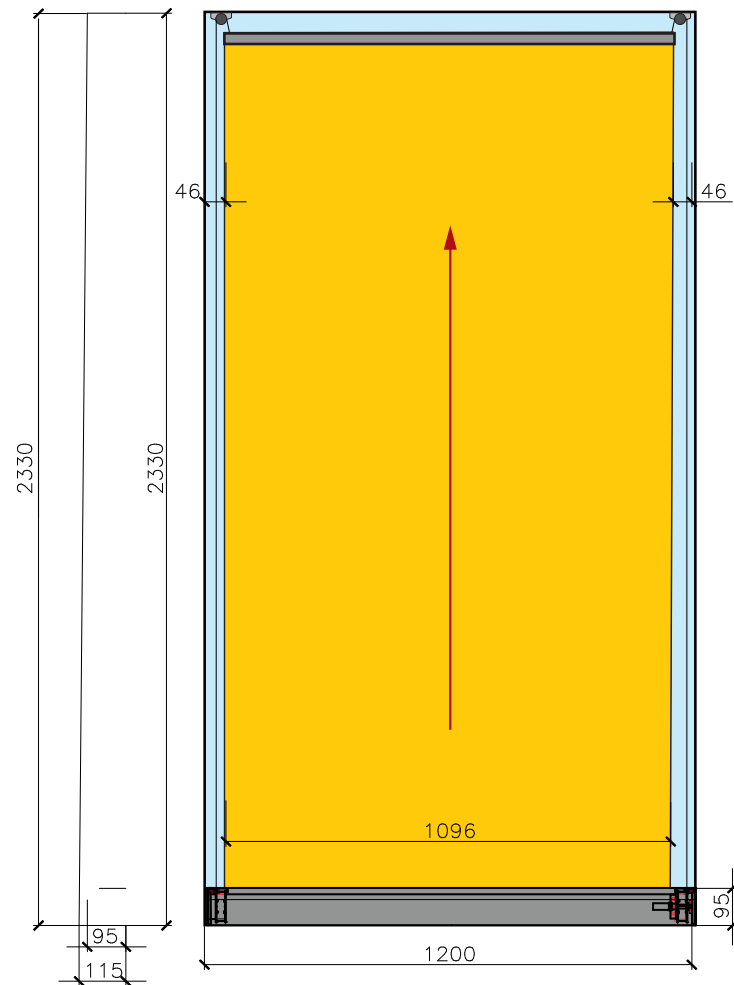

Bsp. Laibungstiefe 115 mm

Bsp. eingefahrne Bogenmarkise UNO 95.2 am Musterbeispiel

die Seilposition verändert sich mit der Breite der Zugleiste. (D. h. in Abhängigkeit des Bogens)

Ansicht eingefahren

am Bsp. einer geraden UNO 95.2 Markise

Bsp. ausgefahren:

Bsp. Laibungstiefe 115 mm

Bsp. eingefahren:

XS S **M** L XL

UNO 95.2 gerade Anlage

ROLLO VON UNTEN NACH OBEN

Verkaufspreise in € brutto, inkl. MwSt., ab Werk, zzgl. Versand

ÜBERSICHT

Anwendungsbereich: innen / außen

mind. Breite: 86 cm

max. Breite: 2 0 cm

max. Höhe: **280 cm**

Kasten: 95 x 95 mm

Profilfarben: weiß (RAL 9016); weitere RAL-Farben gegen Mehrpreis

Seitenführung: hochreißfestes Seil