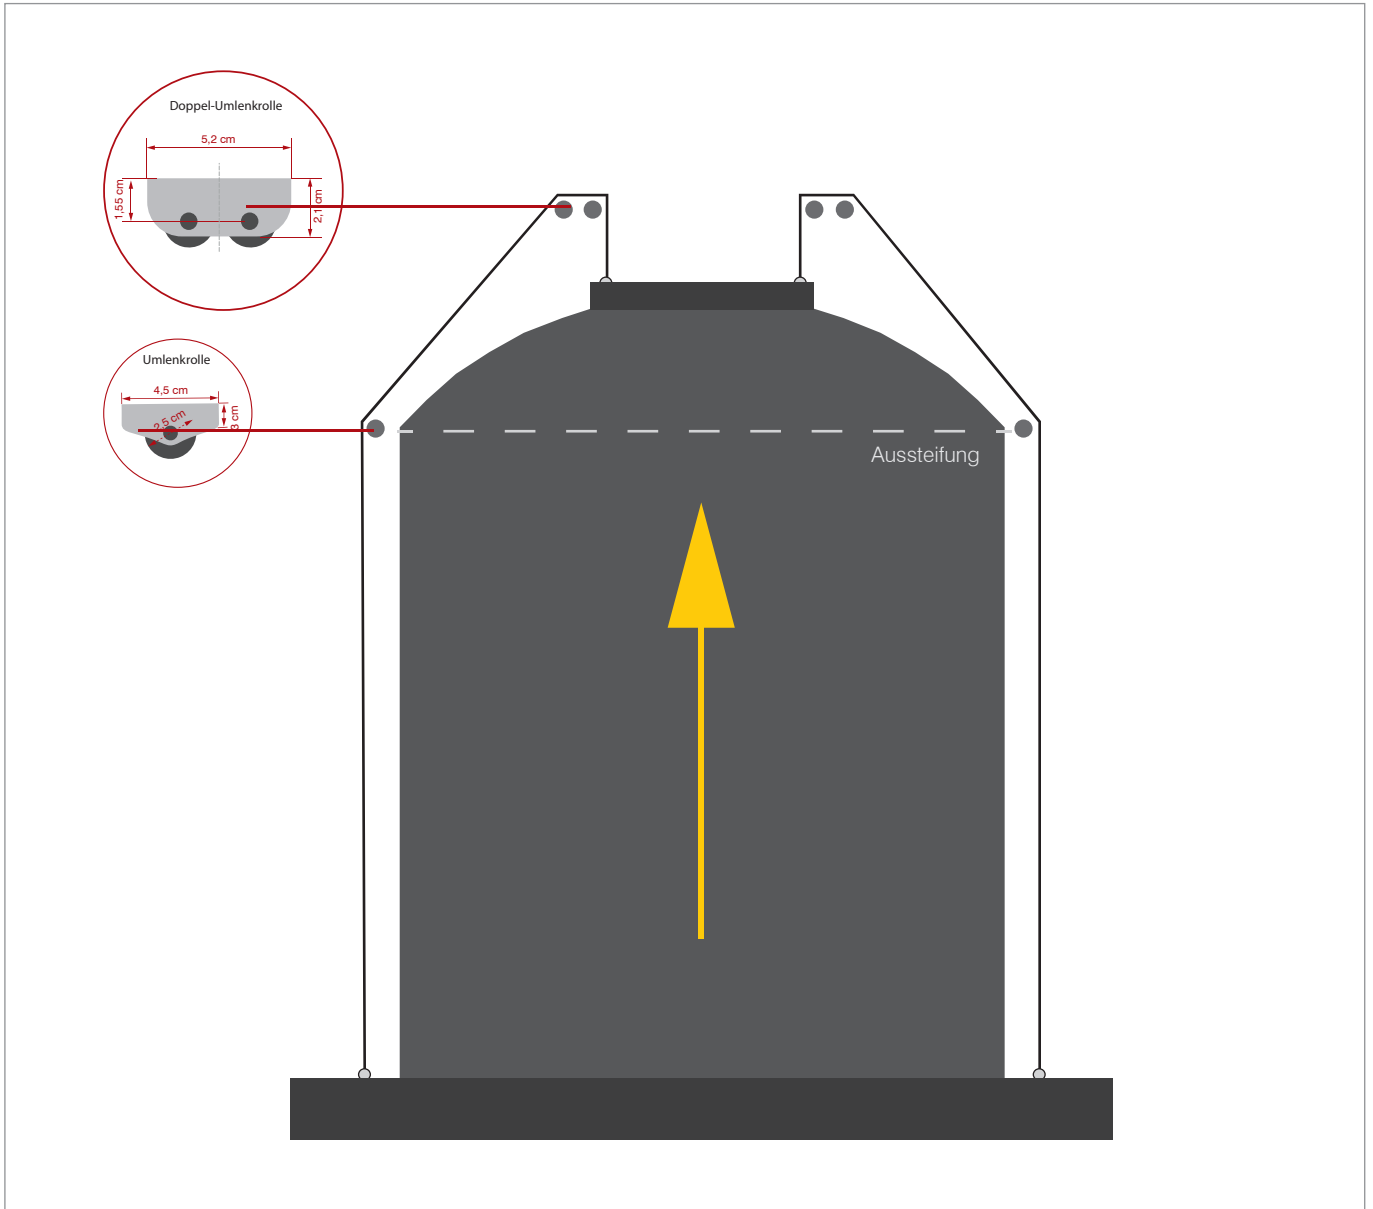

Rundbogenfenster

Korbbogenfenster

Segmentbogenfenster

Stichtbogenfenster

Bogenmarkise UNO 95.2

Größe: S M L XL

ÜBERSICHT

mind. Baubreite: 86 cm
max. Baubreite: 160 cm (weitere: S, L, XL)
 weitere Dimensionen bis **6 m Breite**
 auf Anfrage
max. Bauhöhe: 280 cm
Kasten: 95 x 95 mm
Profifarbe: weiß (RAL 9016); weitere RAL-Farben
 gegen Mehrpreis

Stichtbogenfenster

Bogenmarkise UNO 95.2

Spezielles Gegenzugsystem für innen oder außen

Fabrikat: SOLARMATIC®-Textilscreens UNO 95.2

Kassette:

Zweiteilige, allseits geschlossene Aluminiumkassette mit vorderer 45° abgeschrägter Revisionsblende, Querschnitt 95 x 95 mm, seitlich verschraubte Blendkappen aus Aluminiumdruckguss mit integrierten Führungsrollen für die Zugseiltechnik. Gegen Aufpreis kann auf der **Vorderblende ein Zierprofil** aufgebracht werden.

Welle:

Präzisionsrohr aus verzinktem Stahl mit spezieller Kedernut, Durchmesser nach Erfordernis.
Integrierte Zugfeder zur individuellen Tuch-Nachspannung.

Antrieb:

230 Volt-Spezial-Einsteckantrieb, 50 Hz, Leistung 140W, Schutzklasse IP44 mit Thermoschutz und eingebautem Kondensator, Lärmemissionspegel <= 70 dB laut EN ISO 12100-2:2003, EasyClick-Endlageneinstellung direkt am Motorkopf für die obere und untere Endlage.

Zugleiste:

Einteiliges Aluminium-Abschlussprofil, mit seitlichen Spezialkappen und integrierten Umlenkrollen für die innenliegende Seilführung. Im eingefahrenem Zustand **ragt es nur 15 mm aus der oberen Kantenkante heraus.**