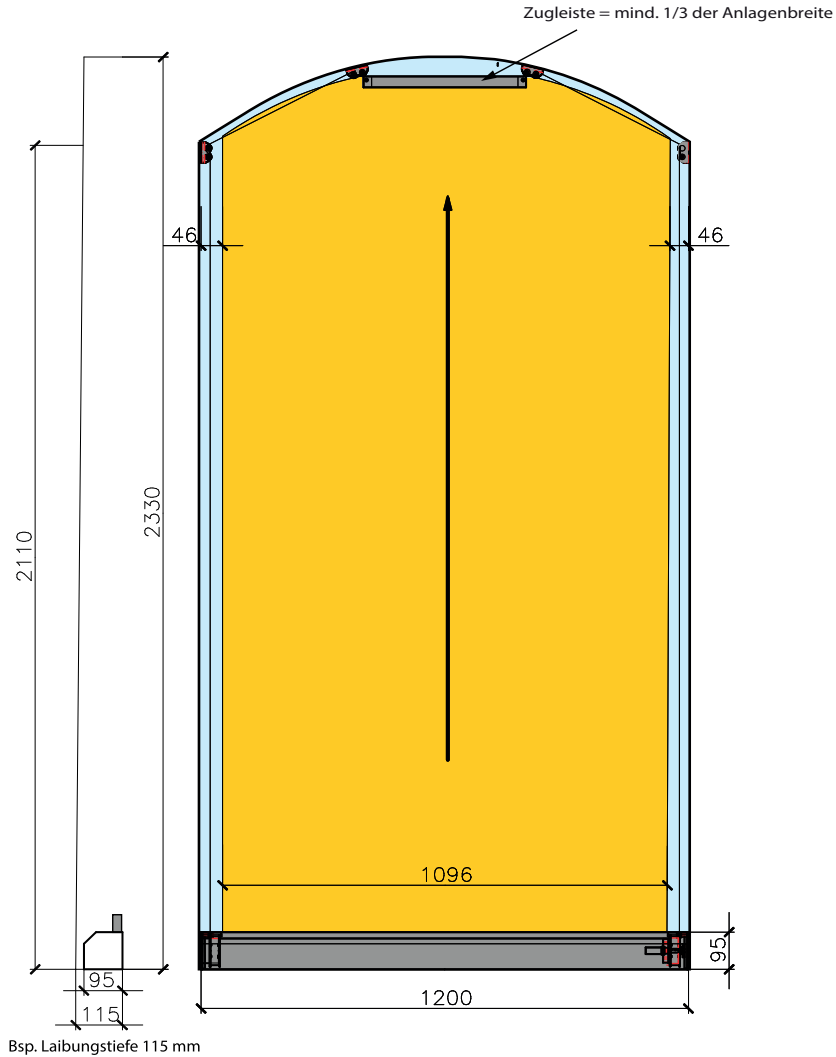

Segmentbogenfenster

Stichtbogenfenster

am Bsp. einer Segmentbogenmarkise **UNO 95.2**

Bsp. ausgefahrene Bogenmarkise UNO 95.2 am Bsp. Laibungstiefe 115 mm, Breite 1200 mm x Höhe 2330 mm

Bsp. eingefahrene Bogenmarkise UNO 95.2 am Musterbeispiel

Anwendungsbereich: innen / außen

mind. Breite: 86 cm

max. Breite: 2 0 cm

max. Höhe: **280 cm**

Kasten: 95 x 95 mm

Profilfarben: weiß (RAL 9016); weitere RAL-Farben gegen Mehrpreis

Seitenführung: hochreißfestes Seil