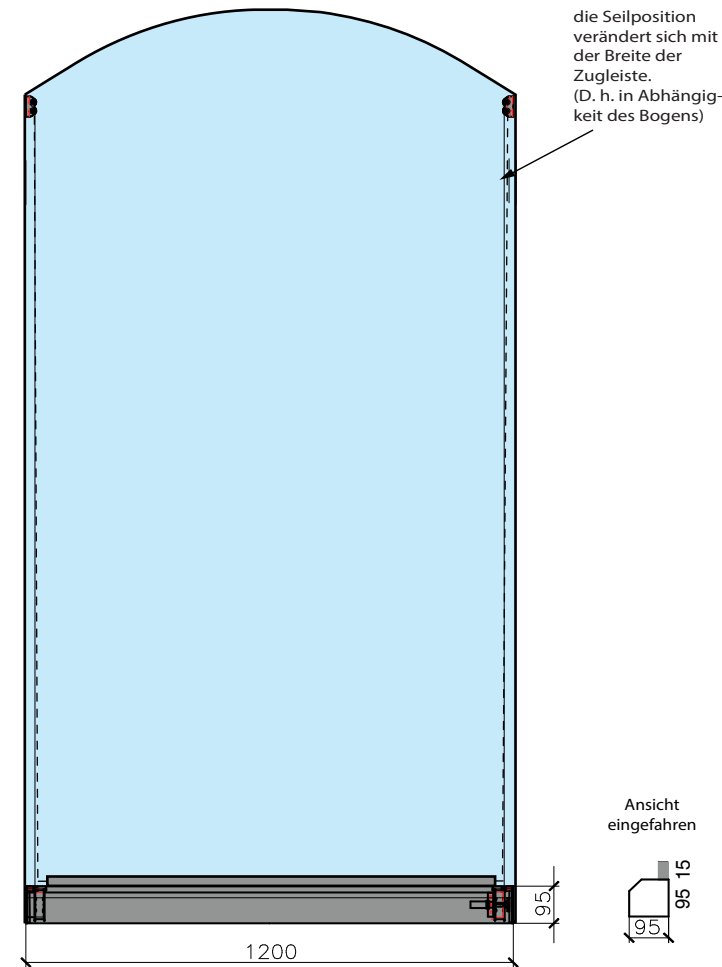

Segmentbogenfenster

Stichtbogenfenster

am Bsp. einer Segmentbogenmarkise **UNO 95.2**

Bsp. ausgefahrene Bogenmarkise UNO 95.2 am Bsp. Laibungstiefe 115 mm, Breite 1200 mm x Höhe 2330 mm

Bsp. eingefahrene Bogenmarkise UNO 95.2 am Musterbeispiel

Rundbogenfenster

Korbbogenfenster

Segmentbogenfenster

Stichtbogenfenster

am Bsp. einer geraden UNO 95.2 Markise im Segmentbogen

Bsp. ausgefahrne Bogenmarkise UNO 95.2 am Bsp. Laibungstiefe 115 mm, Breite 1200 mm x Höhe 2330 mm

Bsp. Laibungstiefe 115 mm

Bsp. eingefahrne Bogenmarkise UNO 95.2 am Musterbeispiel

die Seilposition verändert sich mit der Breite der Zugleiste. (D. h. in Abhängigkeit des Bogens)

Ansicht eingefahren

am Bsp. einer geraden UNO 95.2 Markise

Anwendungsbereich: innen / außen

mind. Breite: 86 cm

max. Breite: 2 0 cm

max. Höhe: **280 cm**

Kasten: 95 x 95 mm

Profilfarben: weiß (RAL 9016); weitere RAL-Farben gegen Mehrpreis

Seitenführung: hochreißfestes Seil