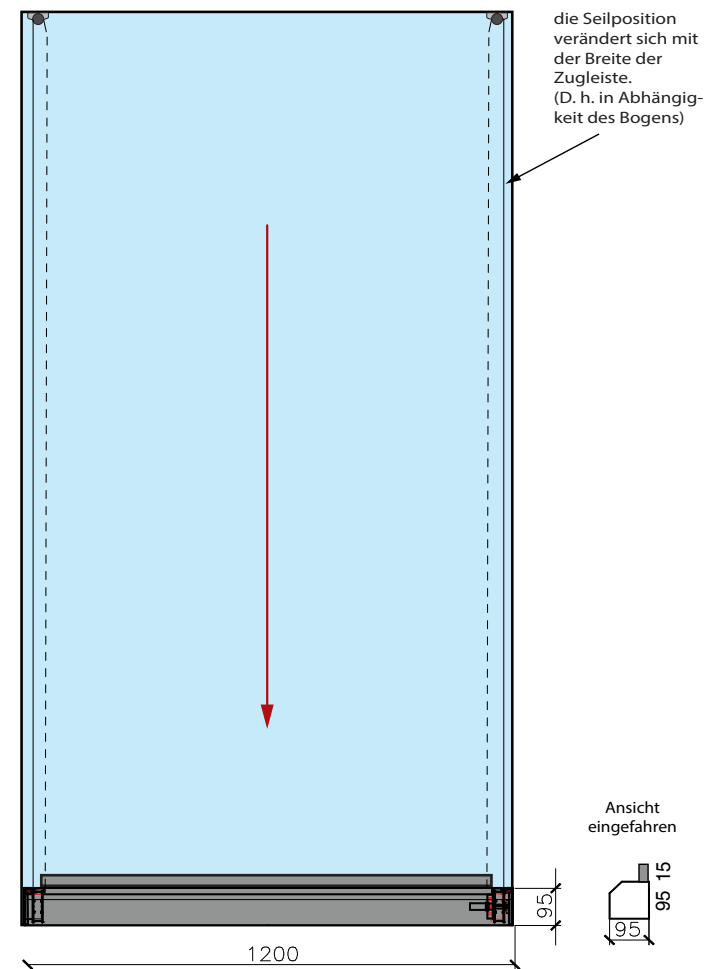

Bsp. Laibungstiefe 115 mm

Bsp. eingefahrne Bogenmarkise UNO 95.2 am Musterbeispiel

die Seilposition verändert sich mit der Breite der Zugleiste. (D. h. in Abhängigkeit des Bogens)

Ansicht eingefahren

am Bsp. einer geraden UNO 95.2 Markise

Bsp. ausgefahren:

Bsp. Laibungstiefe 115 mm

Bsp. eingefahren:

XS S **M** L XL

UNO 95.2 gerade Anlage

ROLLO VON UNTEN NACH OBEN

Verkaufspreise in € brutto, inkl. MwSt., ab Werk, zzgl. Versand

ÜBERSICHT

Anwendungsbereich: innen / außen

mind. Breite: 86 cm

max. Breite: 2 0 cm

max. Höhe: **280 cm**

Kasten: 95 x 95 mm

Profilfarben: weiß (RAL 9016); weitere RAL-Farben gegen Mehrpreis

Seitenführung: hochreißfestes Seil