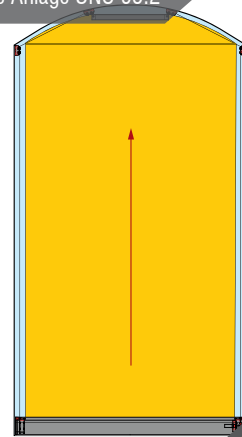

gebogene Anlage UNO 95.2

+ 249 €

VK-PREISE

Bedienung: 230 V Motor

Höhe in cm	Breite in cm							
	bis 90	bis 100	bis 110	bis 120	bis 130	bis 140	bis 150	bis 160
bis 80	1499	1513	1527	1541	1555	1569	1583	1597
90	1510	1524	1539	1554	1569	1584	1599	1613
100	1521	1536	1552	1567	1583	1598	1614	1630
110	1532	1548	1564	1581	1597	1613	1629	1646
120	1543	1560	1577	1594	1611	1628	1645	1662
130	1554	1572	1589	1607	1625	1642	1660	1678
140	1565	1584	1602	1620	1639	1657	1675	1694
150	1576	1595	1615	1634	1653	1672	1691	1710
160	1588	1607	1627	1647	1667	1686	1706	1726
170	1599	1619	1640	1660	1681	1701	1721	1742
180	1610	1631	1652	1673	1694	1716	1737	1758
190	1621	1643	1665	1687	1708	1730	1752	1774
200	1632	1655	1677	1700	1722	1745	1767	1790
210	1643	1666	1690	1713	1736	1760	1783	1806
220	1654	1678	1702	1726	1750	1774	1798	1822
230	1665	1690	1715	1740	1764	1789	1814	1838
240	1677	1702	1727	1753	1778	1804	1829	1854
250	1688	1714	1740	1766	1792	1818	1844	1870
260	1699	1726	1752	1779	1806	1833	1860	1886
270	1710	1737	1765	1792	1820	1847	1875	1902
bis 280	1721	1749	1778	1806	1834	1862	1890	1918

Objektpreise auf Anfrage!