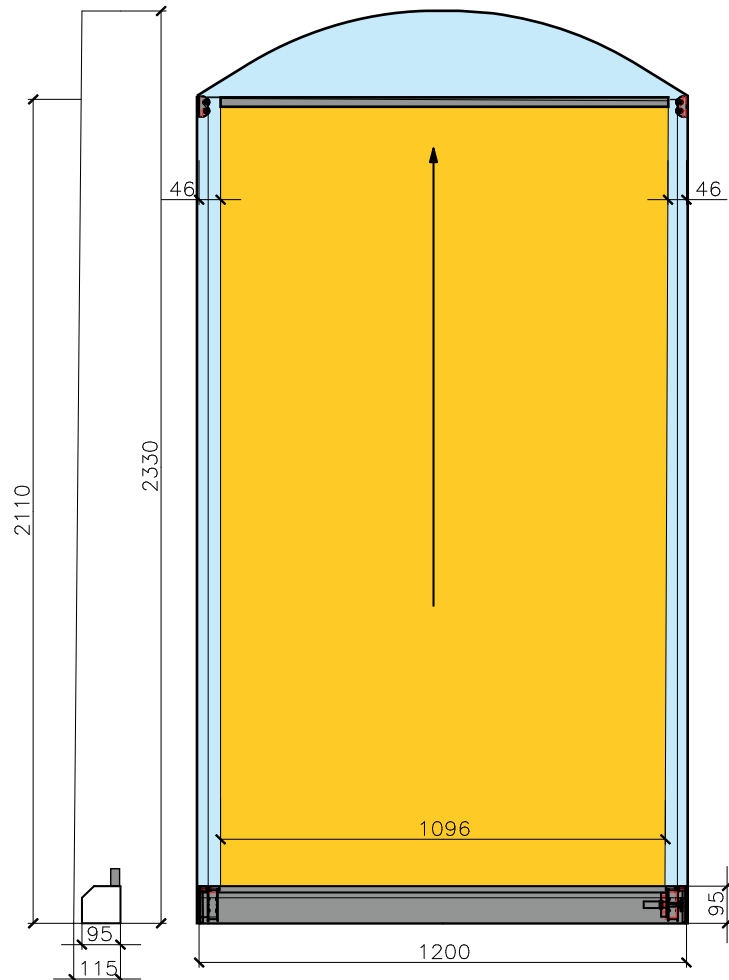

Segmentbogenfenster

Stichtbogenfenster

am Bsp. einer Segmentbogenmarkise **UNO 95.2**

Bsp. ausgefahrene Bogenmarkise UNO 95.2 am Bsp. Laibungstiefe 115 mm, Breite 1200 mm x Höhe 2330 mm

Bsp. eingefahrene Bogenmarkise UNO 95.2 am Musterbeispiel

Rundbogenfenster

Korbbogenfenster

Segmentbogenfenster

Stichtbogenfenster

am Bsp. einer geraden UNO 95.2 Markise im Segmentbogen

Bsp. ausgefahrne Bogenmarkise UNO 95.2 am Bsp. Laibungstiefe 115 mm, Breite 1200 mm x Höhe 2330 mm

Bsp. Laibungstiefe 115 mm

Bsp. eingefahrne Bogenmarkise UNO 95.2 am Musterbeispiel

die Seilposition verändert sich mit der Breite der Zugleiste. (D. h. in Abhängigkeit des Bogens)

Ansicht eingefahren

am Bsp. einer geraden UNO 95.2 Markise

Anwendungsbereich: innen / außen

mind. Breite: 86 cm

max. Breite: 2 0 cm

max. Höhe: **280 cm**

Kasten: 95 x 95 mm

Profilfarben: weiß (RAL 9016); weitere RAL-Farben gegen Mehrpreis

Seitenführung: hochreißfestes Seil