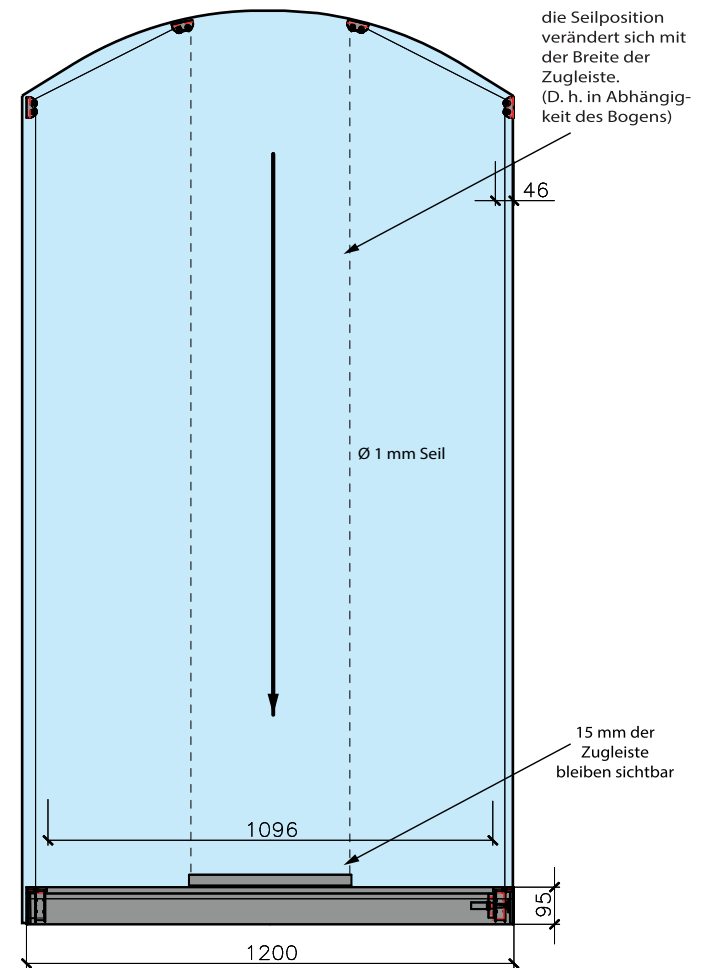

Segmentbogenfenster

Stichtbogenfenster

am Bsp. einer Segmentbogenmarkise **UNO 95.2**

Bsp. ausgefahrene Bogenmarkise UNO 95.2 am Bsp. Laibungstiefe 115 mm, Breite 1200 mm x Höhe 2330 mm

Bsp. eingefahrene Bogenmarkise UNO 95.2 am Musterbeispiel

Anwendungsbereich: innen / außen

mind. Breite: 86 cm

max. Breite: 2 0 cm

max. Höhe: **280 cm**

Kasten: 95 x 95 mm

Profilfarben: weiß (RAL 9016); weitere RAL-Farben gegen Mehrpreis

Seitenführung: hochreißfestes Seil