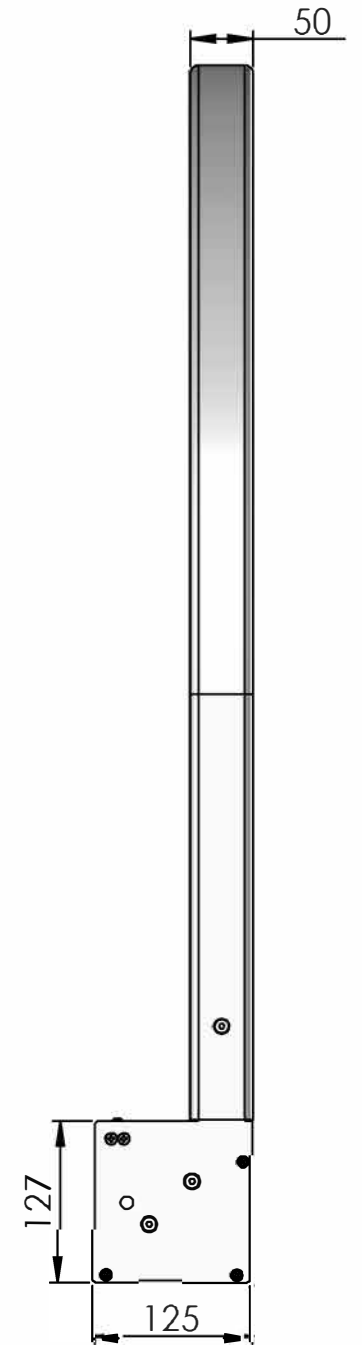

Kasten eckig
(Innenanwendung)