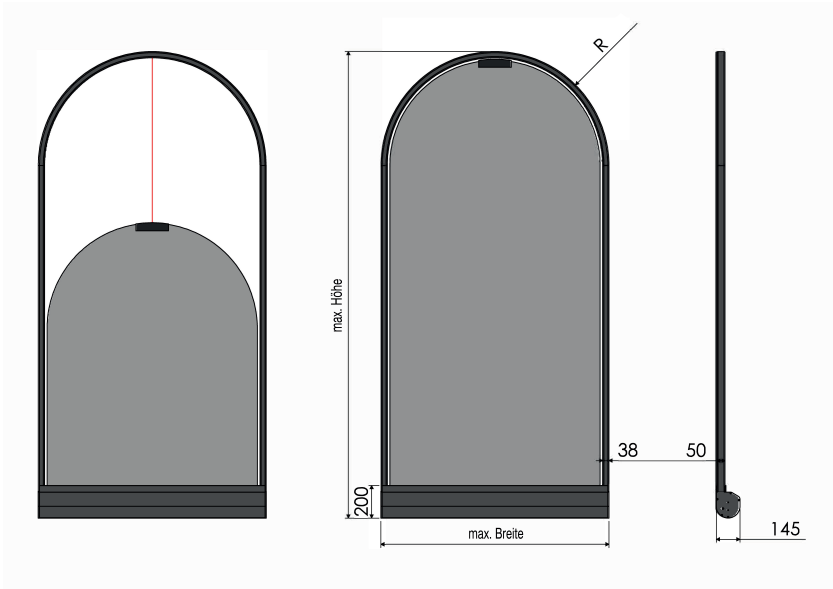

Rollo UNO 3.59

Innen- und Außenanwendung

SOLARMATIC-Sonnenschutz GmbH

Barnimstr. 18/19
D-15345 Eggersdorf

Tel.: 03341 / 44868-940

rollo@solarmatic.de

www.solarmatic.de

Kassette rund

Material: Aluminium stranggepresst
Oberflächen: Pulverbeschichtung in RAL-Farbe nach Wahl
Motor: standardmäßig mit Somfy-Rohrmotor 230 V / 50 Hz

alternativ

im 125er Kasten (quadratisch)
(nur für die Innenanwendung)

Führungsschienen:

Material: Aluminium stranggepresst
Abmessungen: Breite 38 mm x Tiefe 50 mm
Oberflächen: Pulverbeschichtung in RAL-Farbe nach Wahl
Montage: Nischen- oder Wandmontage mit Abstandshaltern

Zugleiste:

Oberflächen: Pulverbeschichtung in RAL-Farbe nach Wahl
Abmessungen: 44 mm x 23 mm

Tuch:

Typ: Soltis 86 Soltis 99
Soltis 88 Soltis B92 (umlaufender Lichtschlitz - keine totale Verdunkelung)
Soltis 92

Farbe: nach Wahl

Befestigungsmittel:

Alle Schrauben, Muttern und drehbaren Bauteile werden in qualitativ hochwertigem Edelstahl (A2) ausgeführt. Die Befestigungsmittel sind im Lieferumfang nicht enthalten.