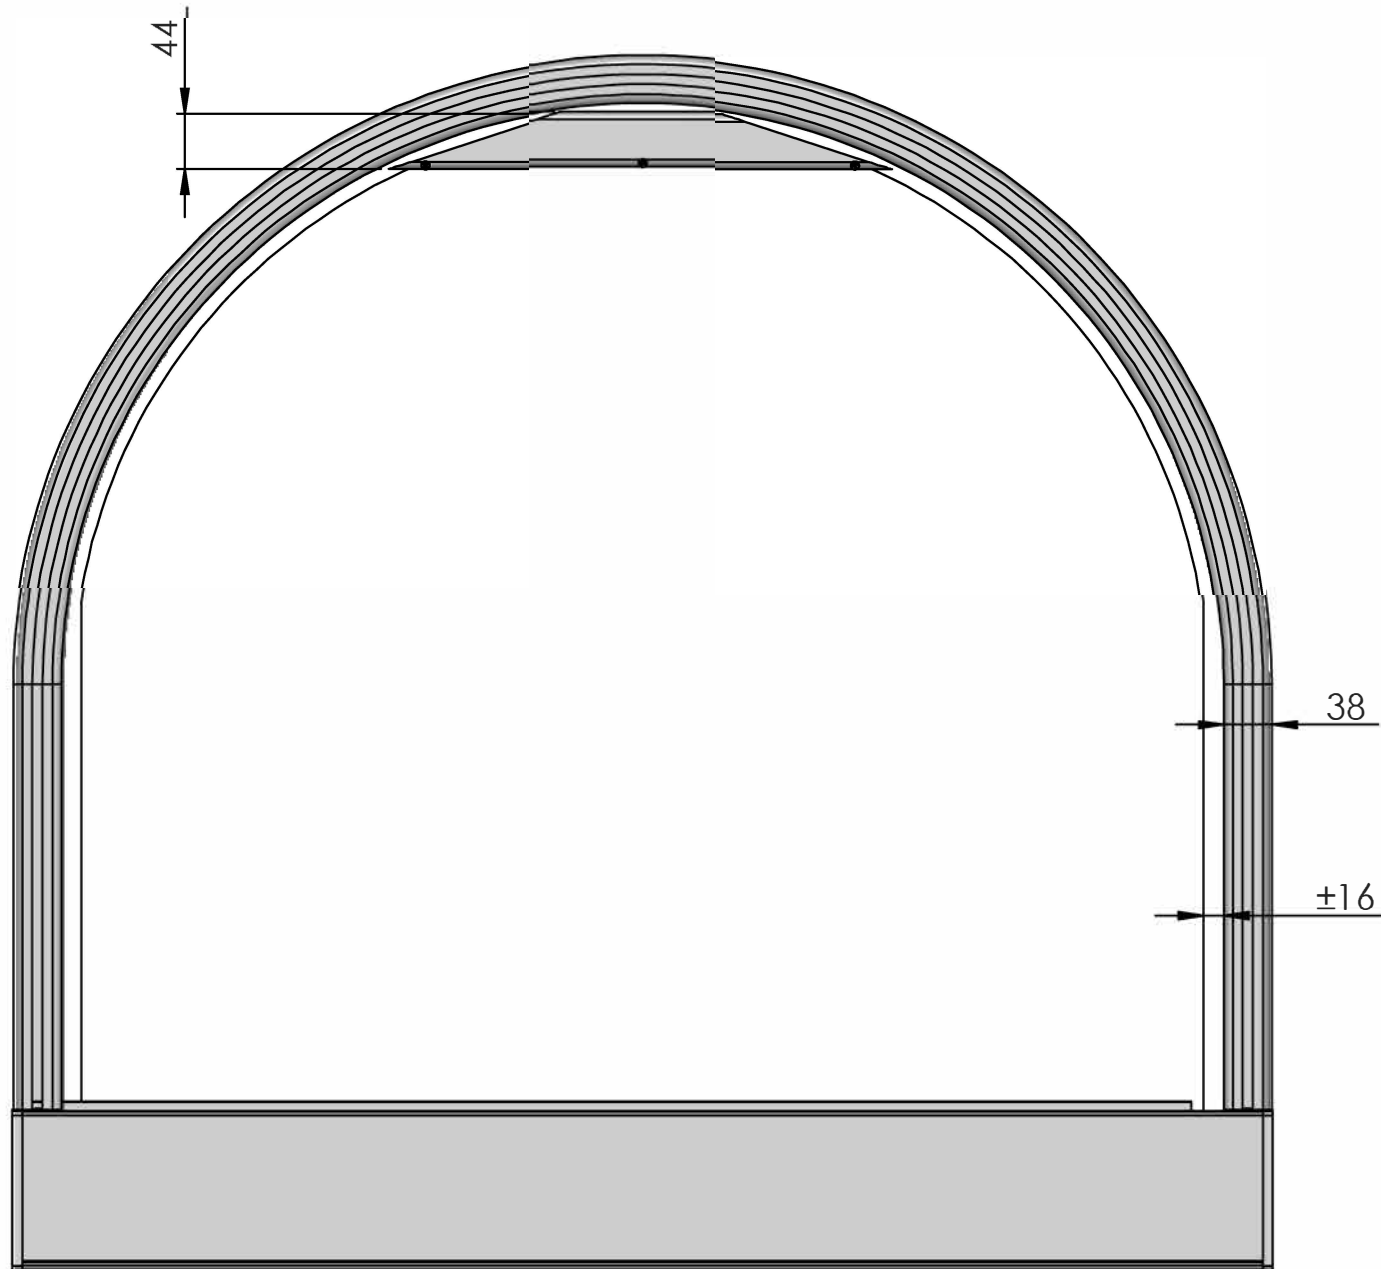

Führungsschienen:

Material: Aluminium stranggepresst
Abmessungen: Breite 38 mm x Tiefe 50 mm
Oberflächen: Pulverbeschichtung in RAL-Farbe nach Wahl
Montage: Nischen- oder Wandmontage mit Abstandshaltern

Rollo UNO 3.59

Innen- und Außenanwendung

ohne Führungsschiene,
geöffnet

ohne Führungsschiene,
geschlossen

Kasten eckig
(Innenanwendung)

TYP UNO 3.59

GEBOGENENES ROLLO VON UNTEN NACH OBEN

Verkaufspreise in € brutto, inkl. MwSt., ab Werk, zzgl. Versand

ÜBERSICHT

Anwendungsbereich: **innen / außen**
max. Breite: 600 cm (technische Baubarkeit prüfen)
max. Höhe: **800 cm** (technische Baubarkeit prüfen)
Seitenführung: Führungsschiene (38 x 50 mm)
Profilfarben: RAL nach Wahl
Behänge: SOLTIS 86 / 88 / 92 / 99
*optional: Soltis B92 (gegen Mehrpreis),
 weitere auf Anfrage*