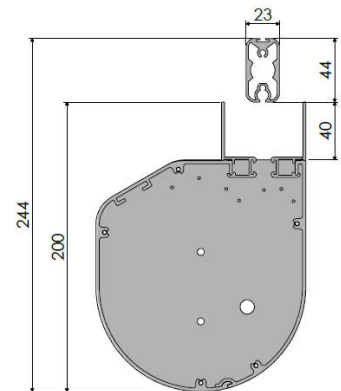

Rollo UNO 3.59

Innen- und Außenanwendung

SOLARMATIC-Sonnenschutz GmbH

Barnimstr. 18/19
D-15345 Eggersdorf

Tel.: 03341 / 44868-940

rollo@solarmatic.de

www.solarmatic.de

Kassette rund

Material: Aluminium stranggepresst
Oberflächen: Pulverbeschichtung in RAL-Farbe nach Wahl
Motor: standardmäßig mit Somfy-Rohrmotor 230 V / 50 Hz

alternativ

im 125er Kasten (quadratisch)
(nur für die Innenanwendung)

Führungsschienen:

Material: Aluminium stranggepresst
Abmessungen: Breite 38 mm x Tiefe 50 mm
Oberflächen: Pulverbeschichtung in RAL-Farbe nach Wahl
Montage: Nischen- oder Wandmontage mit Abstandshaltern

Zugleiste:

Oberflächen: Pulverbeschichtung in RAL-Farbe nach Wahl
Abmessungen: 44 mm x 23 mm

Tuch:

Typ: Soltis 86 Soltis 99
Soltis 88 Soltis B92 (umlaufender Lichtschlitz - keine totale Verdunkelung)
Soltis 92

Farbe: nach Wahl

Befestigungsmittel:

Alle Schrauben, Muttern und drehbaren Bauteile werden in qualitativ hochwertigem Edelstahl (A2) ausgeführt. Die Befestigungsmittel sind im Lieferumfang nicht enthalten.