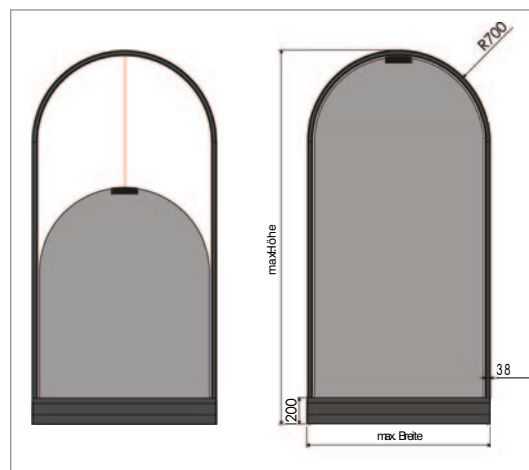

Führungsschienen:

Material: Aluminium stranggepresst
Abmessungen: Breite 38 mm x Tiefe 50 mm
Oberflächen: Pulverbeschichtung in RAL-Farbe nach Wahl
Montage: Nischen- oder Wandmontage mit Abstandshaltern

ÜBERSICHT

Anwendungsbereich: **innen / außen**
max. Breite: 600 cm (technische Baubarkeit prüfen)
max. Höhe: **800 cm** (technische Baubarkeit prüfen)
Seitenführung: Führungsschiene (38 x 50 mm)
Profilfarben: RAL nach Wahl
Behänge: SOLTIS 86 / 88 / 92 / 99
*optional: Soltis B92 (gegen Mehrpreis),
 weitere auf Anfrage*

Bedienungen:

(Standard)

(gegen Mehrpreis)

DETAILS

VK-PREISE

Bedienung: 230 V Motor

Höhe in cm	Breite in cm										
	100	150	200	250	300	350	400	450	500	550	600
100	4620	4845	5071	5499	6116	6545	7140	7535	7970	8405	8840
150	4825	5077	5328	5782	6425	6879	7501	7921	8381	8842	9303
200	5031	5308	5585	6065	6733	7214	7861	8306	8793	9279	9766
250	5440	5743	6046	6348	7042	7548	8221	8692	9205	9717	10229
300	5850	6178	6506	6835	7351	7882	8581	9078	9616	10154	10692
350	6259	6613	6967	7321	7863	8217	8941	9464	10028	10591	11155
400	6668	7048	7428	7807	8375	8755	9301	9850	10439	11029	11618
450	7036	7442	7848	8253	8846	9252	9824	10236	10851	11466	12081
500	7446	7877	8308	8740	9358	9790	10388	10825	11263	11904	12544
550	7855	8312	8769	9226	9871	10328	10951	11415	11878	12341	13008
600	8264	8747	9230	9712	10383	10866	11515	12004	12493	12982	13471
650	8673	9182	9690	10199	10895	11403	12079	12593	13108	13623	14137
700	9726	10266	10806	11347	11887	12428	12968	13508	14049	14589	15129
750	10338	10904	11471	12037	12603	13169	13735	14301	14867	15433	16000
800	10951	11543	12135	12727	13318	13910	14502	15094	15686	16278	16870