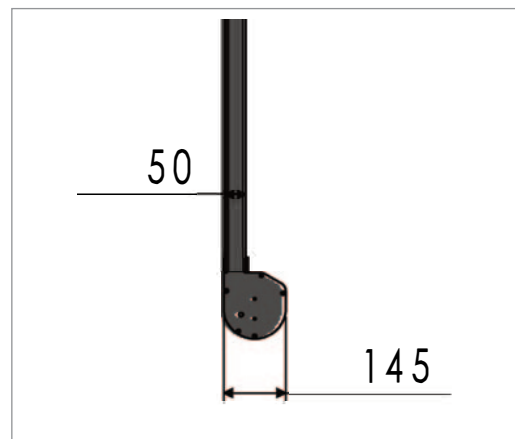

ÜBERSICHT

Anwendungsbereich: **innen / außen**
max. Breite: 600 cm (technische Baubarkeit prüfen)
max. Höhe: **800 cm** (technische Baubarkeit prüfen)
Seitenführung: Führungsschiene (38 x 50 mm)
Profilfarben: RAL nach Wahl
Behänge: SOLTIS 86 / 88 / 92 / 99
*optional: Soltis B92 (gegen Mehrpreis),
 weitere auf Anfrage*

Bedienungen:

(Standard)

(gegen Mehrpreis)

DETAILS

VK-PREISE

Bedienung: 230 V Motor

Höhe in cm	Breite in cm										
	100	150	200	250	300	350	400	450	500	550	600
100	4620	4845	5071	5499	6116	6545	7140	7535	7970	8405	8840
150	4825	5077	5328	5782	6425	6879	7501	7921	8381	8842	9303
200	5031	5308	5585	6065	6733	7214	7861	8306	8793	9279	9766
250	5440	5743	6046	6348	7042	7548	8221	8692	9205	9717	10229
300	5850	6178	6506	6835	7351	7882	8581	9078	9616	10154	10692
350	6259	6613	6967	7321	7863	8217	8941	9464	10028	10591	11155
400	6668	7048	7428	7807	8375	8755	9301	9850	10439	11029	11618
450	7036	7442	7848	8253	8846	9252	9824	10236	10851	11466	12081
500	7446	7877	8308	8740	9358	9790	10388	10825	11263	11904	12544
550	7855	8312	8769	9226	9871	10328	10951	11415	11878	12341	13008
600	8264	8747	9230	9712	10383	10866	11515	12004	12493	12982	13471
650	8673	9182	9690	10199	10895	11403	12079	12593	13108	13623	14137
700	9726	10266	10806	11347	11887	12428	12968	13508	14049	14589	15129
750	10338	10904	11471	12037	12603	13169	13735	14301	14867	15433	16000
800	10951	11543	12135	12727	13318	13910	14502	15094	15686	16278	16870